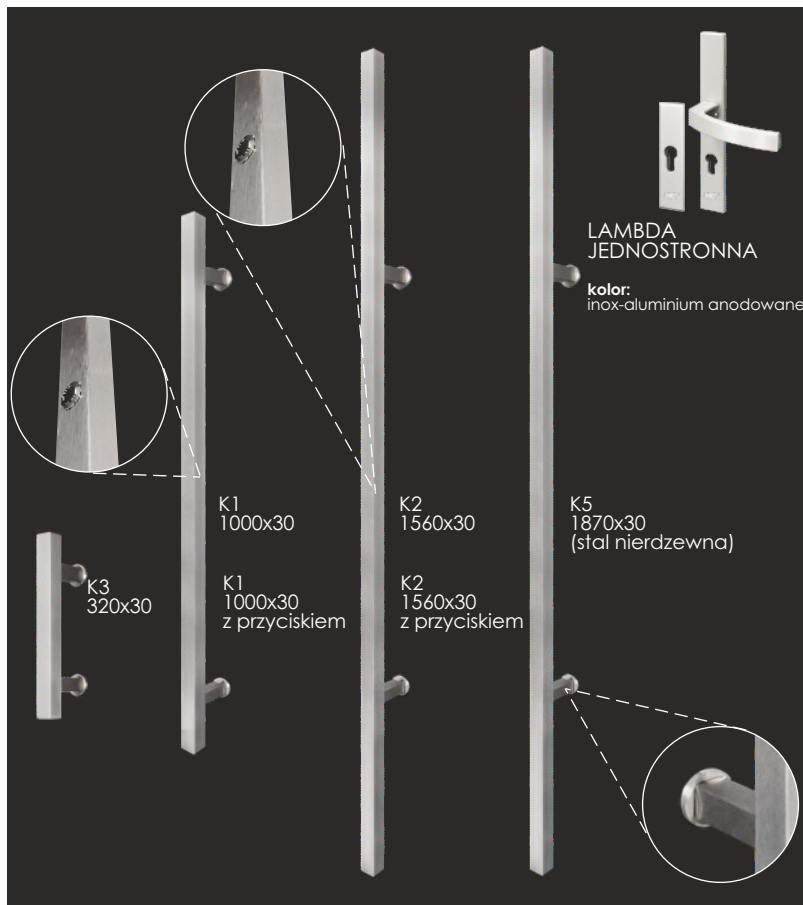

## Usytuowanie naświetli

### NAŚWIETLA GÓRNE

Szerokość (mm) Wysokość (mm)	„90”	„100”	1292	1392	1492	1592	1692	1792	1892	1992	2092	2192
	1092	1192										
200	1770 zł	1800 zł	1830 zł	1870 zł	1890 zł	1950 zł	1940 zł	1990 zł	2040 zł	2070 zł	2080 zł	2120 zł
300	1870 zł	1890 zł	1970 zł	1990 zł	2050 zł	2080 zł	2130 zł	2190 zł	2240 zł	2280 zł	2330 zł	2380 zł
400	1970 zł	2030 zł	4090 zł	2180 zł	2200 zł	2250 zł	2300 zł	2380 zł	2400 zł	2450 zł	2500 zł	2560 zł
500	2090 zł	2130 zł	2180 zł	2300 zł	2360 zł	2400 zł	2460 zł	2560 zł	2600 zł	2690 zł	2750 zł	2800 zł

### NAŚWIETLA BOCZNE

Szerokość (mm) Wysokość (mm)	200	300	400	500	600	700	800
	2103	1920 zł	2180 zł	2360 zł	2600 zł	2870 zł	3140 zł

Dostępne panele pełne i przeszklenia

### BUDOWA DRZWI 88 MODERNO Z NAŚWIETLEM

Istnieje możliwość zastosowania pochwytów pionowych prostych okrągłych (P1,P2)

Dopłata do wyposażenia podstawowego:

K1 inox (1000 mm)	K2 inox (1560 mm)	K3 inox (320 mm)	K5 inox (1870x30)	K1 czarny (1000 mm)	K2 czarny (1560 mm)	K3 czarny (320 mm)	K5 czarny (1870x30)
<b>615 zł</b>	<b>695 zł</b>	<b>410 zł</b>	<b>835 zł</b>	<b>725 zł</b>	<b>855 zł</b>	—	<b>1005 zł</b>