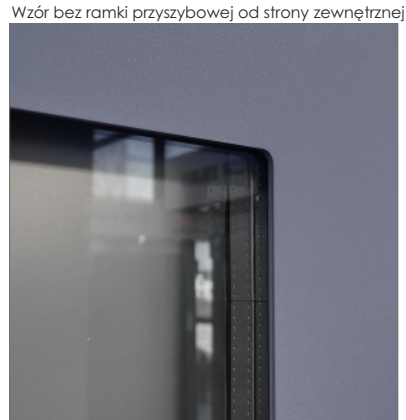

Ramka  
inox

Ramka  
czarna

Za dopłatą

Akcesoria dostępne wg oferty na stronie 14-15

Cena za komplet  
**88 MODERNO** 9085 zł  
(cena nie obejmuje pochwytu)

Cena za komplet  
**88 MODERNO** 8935 zł  
 (cena nie obejmuje pochwytu)