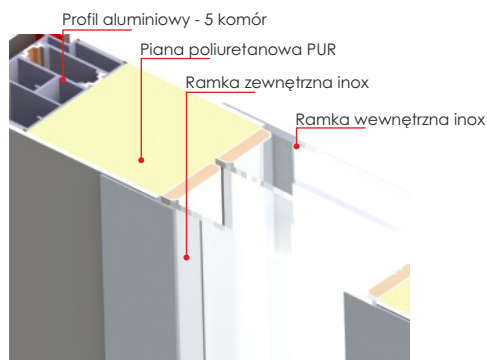

BUDOWA PAKIETU SZYBOWEGO Z RAMKĄ INOX DWUSTRONNĄ

Dotyczy wzorów drzwi: M104, M105