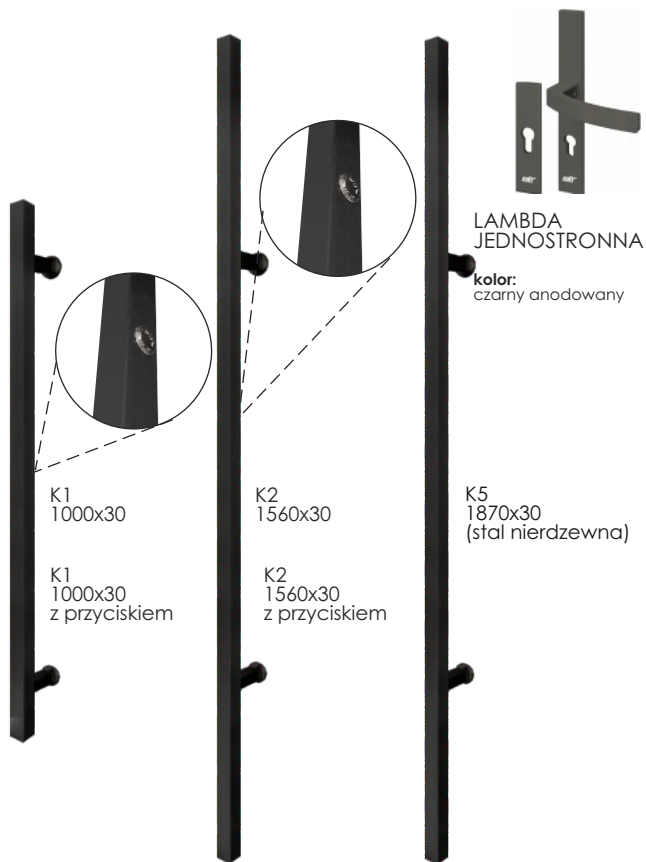

## Usytuowanie naświetli

### NAŚWIETLA GÓRNE

Szerokość (mm) Wysokość (mm)	„90”	„100”	1292	1392	1492	1592	1692	1792	1892	1992	2092	2192
	1092	1192										
200	1770 zł	1800 zł	1830 zł	1870 zł	1890 zł	1950 zł	1940 zł	1990 zł	2040 zł	2070 zł	2080 zł	2120 zł
300	1870 zł	1890 zł	1970 zł	1990 zł	2050 zł	2080 zł	2130 zł	2190 zł	2240 zł	2280 zł	2330 zł	2380 zł
400	1970 zł	2030 zł	4090 zł	2180 zł	2200 zł	2250 zł	2300 zł	2380 zł	2400 zł	2450 zł	2500 zł	2560 zł
500	2090 zł	2130 zł	2180 zł	2300 zł	2360 zł	2400 zł	2460 zł	2560 zł	2600 zł	2690 zł	2750 zł	2800 zł

### NAŚWIETLA BOCZNE

Szerokość (mm) Wysokość (mm)	200	300	400	500	600	700	800
	2103	1920 zł	2180 zł	2360 zł	2600 zł	2870 zł	3140 zł

Dostępne panele pełne i przeszklenia

### BUDOWA DRZWI 88 MODERNO Z NAŚWIETLEM

Istnieje możliwość zastosowania pochwytów pionowych prostych okrągłych (P1,P2)

Dopłata do wyposażenia podstawowego:

K1 inox (1000 mm)	K2 inox (1560 mm)	K3 inox (320 mm)	K5 inox (1870x30)	K1 czarny (1000 mm)	K2 czarny (1560 mm)	K3 czarny (320 mm)	K5 czarny (1870x30)
<b>615 zł</b>	<b>695 zł</b>	<b>410 zł</b>	<b>835 zł</b>	<b>725 zł</b>	<b>855 zł</b>	—	<b>1005 zł</b>