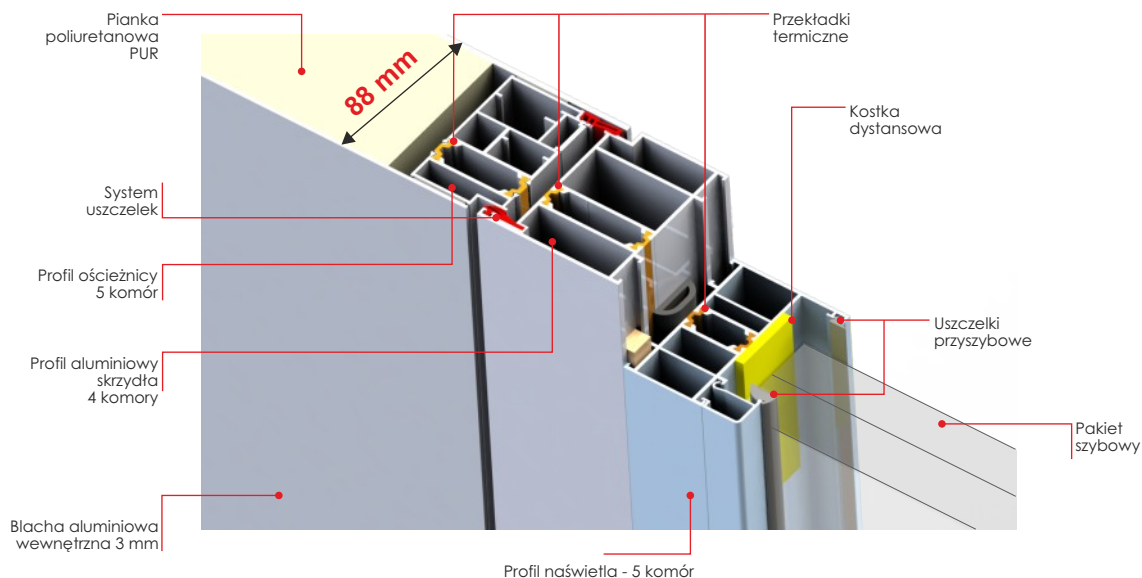

## Usytuowanie naświetli

### NAŚWIETLA GÓRNE

Szerokość (mm) Wysokość (mm)	„90”	„100”	1292	1392	1492	1592	1692	1792	1892	1992	2092	2192
	1092	1192										
200	1770 zł	1800 zł	1830 zł	1870 zł	1890 zł	1950 zł	1940 zł	1990 zł	2040 zł	2070 zł	2080 zł	2120 zł
300	1870 zł	1890 zł	1970 zł	1990 zł	2050 zł	2080 zł	2130 zł	2190 zł	2240 zł	2280 zł	2330 zł	2380 zł
400	1970 zł	2030 zł	4090 zł	2180 zł	2200 zł	2250 zł	2300 zł	2380 zł	2400 zł	2450 zł	2500 zł	2560 zł
500	2090 zł	2130 zł	2180 zł	2300 zł	2360 zł	2400 zł	2460 zł	2560 zł	2600 zł	2690 zł	2750 zł	2800 zł

### BUDOWA DRZWI 88 MODERNO Z NAŚWIETLEM

Istnieje możliwość zastosowania pochwytów pionowych prostych okrągłych (P1,P2)

Dopłata do wyposażenia podstawowego:

K1 inox (1000 mm)	K2 inox (1560 mm)	K3 inox (320 mm)	K5 inox (1870x30)	K1 czarny (1000 mm)	K2 czarny (1560 mm)	K3 czarny (320 mm)	K5 czarny (1870x30)
<b>615 zł</b>	<b>695 zł</b>	<b>410 zł</b>	<b>835 zł</b>	<b>725 zł</b>	<b>855 zł</b>	—	<b>1005 zł</b>