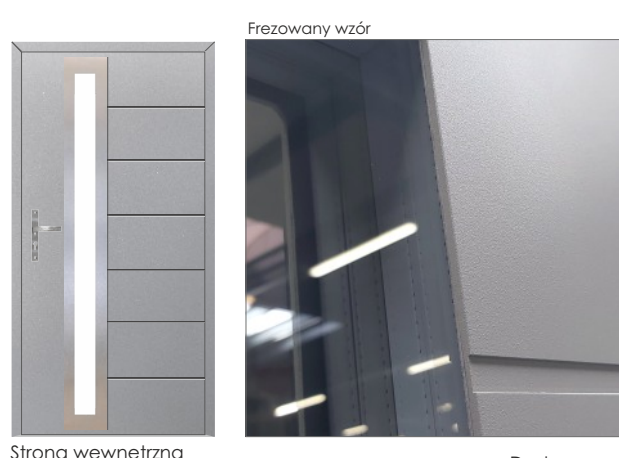

Strona wewnętrzna

Frezowany wzór

Dostępne szerokości skrzydeł

„90” „100* ”

Dostępne przeszklenia

Przezroczysta, Mleczna, Reflex, Lustro weneckie

Za dopłatą

Akcesoria dostępne wg oferty na stronie 14-15

Cena za komplet
88 MODERNO 9085 zł
(cena nie obejmuje pochwytu)