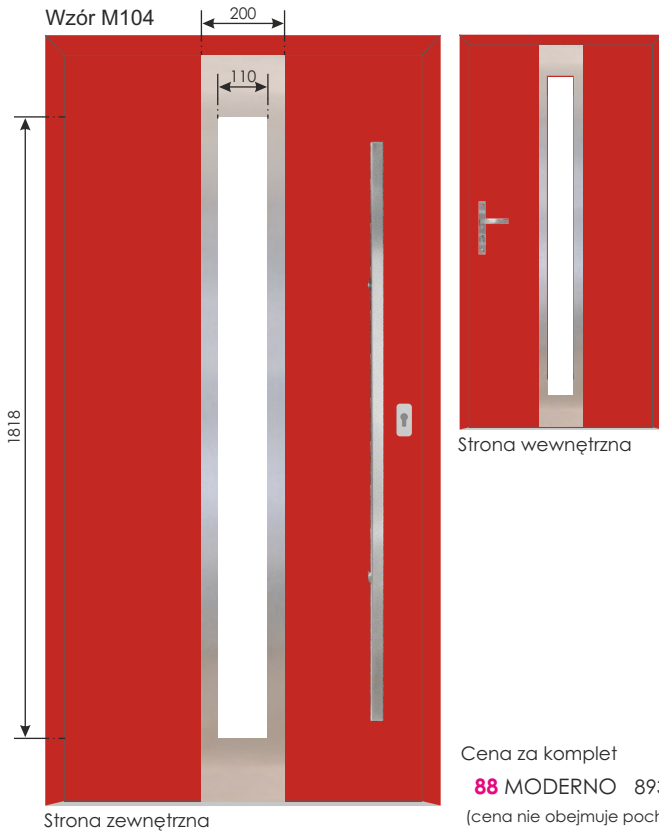

Dostępne szerokości skrzydeł

„90” „100\* ”

Za dopłatą

Akcesoria dostępne wg oferty na stronie 14-15

Liśwa ledowa RGB w pochwyicie (opcja za dopłatą)

Cena za komplet  
**88 MODERNO** 7635 zł  
 (cena nie obejmuje pochwytu)

Dostępne szerokości skrzydeł

„90” „100\*”

Za dopłatą

Akcesoria dostępne wg oferty na stronie 14-15

Włoczenie ramki

Cena za komplet  
**88 MODERNO** 7685 zł  
 (cena nie obejmuje pochwytu)

Dostępne szerokości skrzydeł

„90” „100\*”

Za dopłatą

Akcesoria dostępne wg oferty na stronie 14-15

Strona wewnętrzna

Cena za komplet  
**88 MODERNO** 8935 zł  
 (cena nie obejmuje pochwytu)

Dostępne szerokości skrzydeł

„90” „100\*”

Dostępne przeszklenia

Przezroczysta, Mleczna, Reflex, Lustro weneckie

Za dopłatą

Akcesoria dostępne wg oferty na stronie 14-15

Strona wewnętrzna

Cena za komplet  
**88 MODERNO** 9085 zł  
 (cena nie obejmuje pochwytu)

Zlicowana ramka