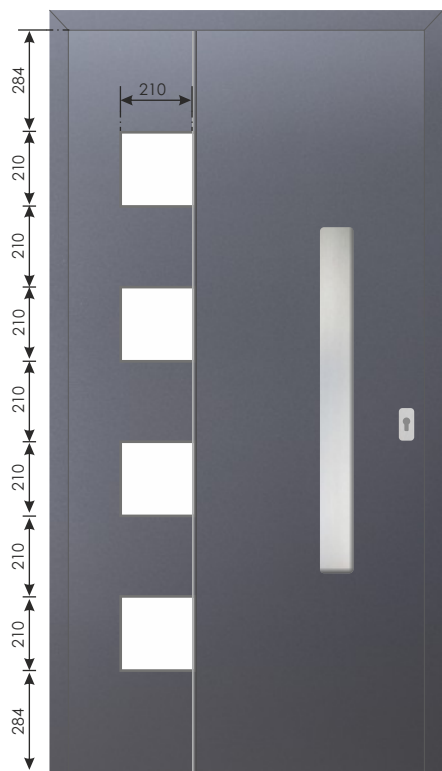

Dostępne szerokości skrzydeł

„90” „100\*”

Dostępne przeszklenia

Przezroczysta, Mleczna, Reflex, Lustro weneckie

Za dopłatą

Akcesoria dostępne wg oferty na stronie 14-15

Wzór M110

Strona zewnętrzna

Strona wewnętrzna

Wzór bez ramki przyszybowej od strony zewnętrznej

Cena za komplet  
**88 MODERNO** 9085 zł  
 (cena nie obejmuje pochwytu)

Dostępne szerokości skrzydeł

„90” „100\*”

Dostępne przeszklenia

Przezroczysta, Mleczna, Reflex, Lustro weneckie