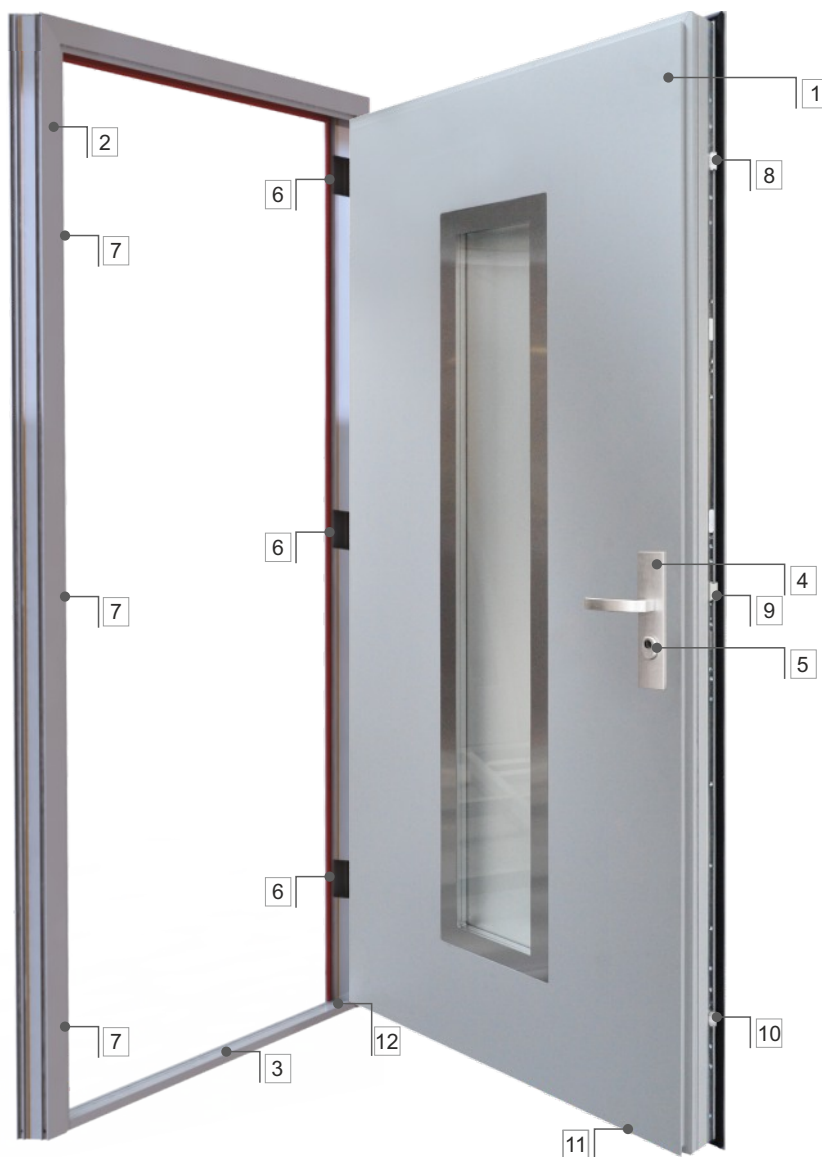

Izolacyjność
termiczna
Ud 0,8*

Grubość
skrzydła
88 mm

Wypełnienie:
wkład
z piany PUR

Spełniają wymogi
programu
„Czyste powietrze”

WYPOSAŻENIE PODSTAWOWE ZAWARTE W CENIE WP

*Dotyczy drzwi bez przeszklenia.

Podane ceny są cenami netto (+8% lub 23% VAT) za kompletne drzwi (skrzydło, ościeżnica, próg, klamka, wkładka)